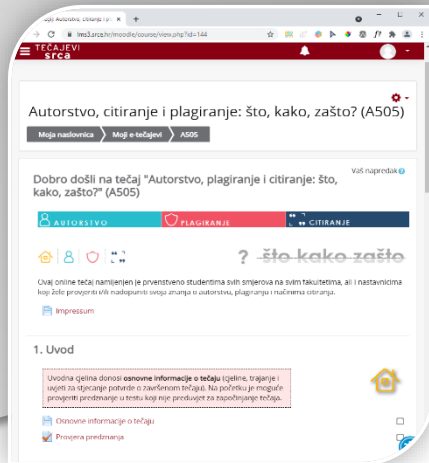

Screenshot of the AAI@EduHr login page. The page has a white background with a blue header. The header contains the AAI@EduHr logo and the text 'AAI@EduHr' and 'Autentifikacija i dostava usluga (Internet i drugi) visokog obrazovanja u Republici Hrvatskoj'. Below the header, there is a section titled 'KORISNIČKA OZNAKA' with a text input field. Below that, there is a section titled 'ZAPORKA' with a text input field and a small eye icon to toggle visibility. At the bottom, there is a dark blue button labeled 'PRIJAVA' and the text 'EduHr' and 'Dok. v.1.2'.

NE smije se

- davati na uporabu drugim osobama!

eduroam – besplatan pristup Internetu

eduroam je

- siguran, besplatan i jednostavan
- dostupan za mobitele, tablete i računala...

Dostupnost

- na fakultetima i brojnim lokacijama u Hrvatskoj te više od 32 tisuće lokacija diljem svijeta

Konfiguriranje uređaja

- posjeti installer.eduroam.hr

Studomat i Informacijski sustav visokih učilišta (ISVU)

Ispiti

- prijava i odjava ispita
- www.srce.hr/isvu

Upis godine studija

Ispis potvrda

Tečajevi uz vodstvo predavača

- U učionicama Srca ili online

Online tečajevi za samostalno učenje

Besplatne radionice za studente

sustav za e-učenje Merlin

- e-kolegiji i nastavni materijali, polaganje ispita, komunikacija...
- Aplikacija MerlinMobile - prati obavijesti putem mobitela
- **merlin.srce.hr**