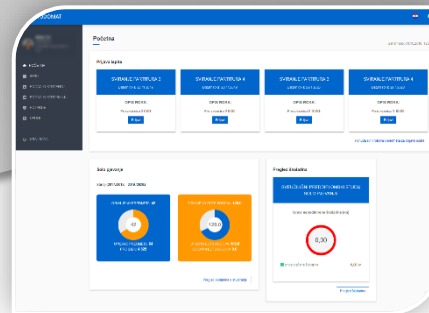

NE smije se

- davati na uporabu drugim osobama!

eduroam – besplatan pristup Internetu

eduroam je

- siguran, besplatan i jednostavan
- dostupan za mobitele, tablete i računala...

Dostupnost

- na fakultetima i brojnim lokacijama u Hrvatskoj te više od 32 tisuće lokacija diljem svijeta

Konfiguriranje uređaja

- posjeti installer.eduroam.hr

Studomat i Informacijski sustav visokih učilišta (ISVU)

Ispiti

- prijava i odjava ispita
- www.srce.hr/isvu

Upis godine studija

Ispis potvrda

Tečajevi uz vodstvo predavača